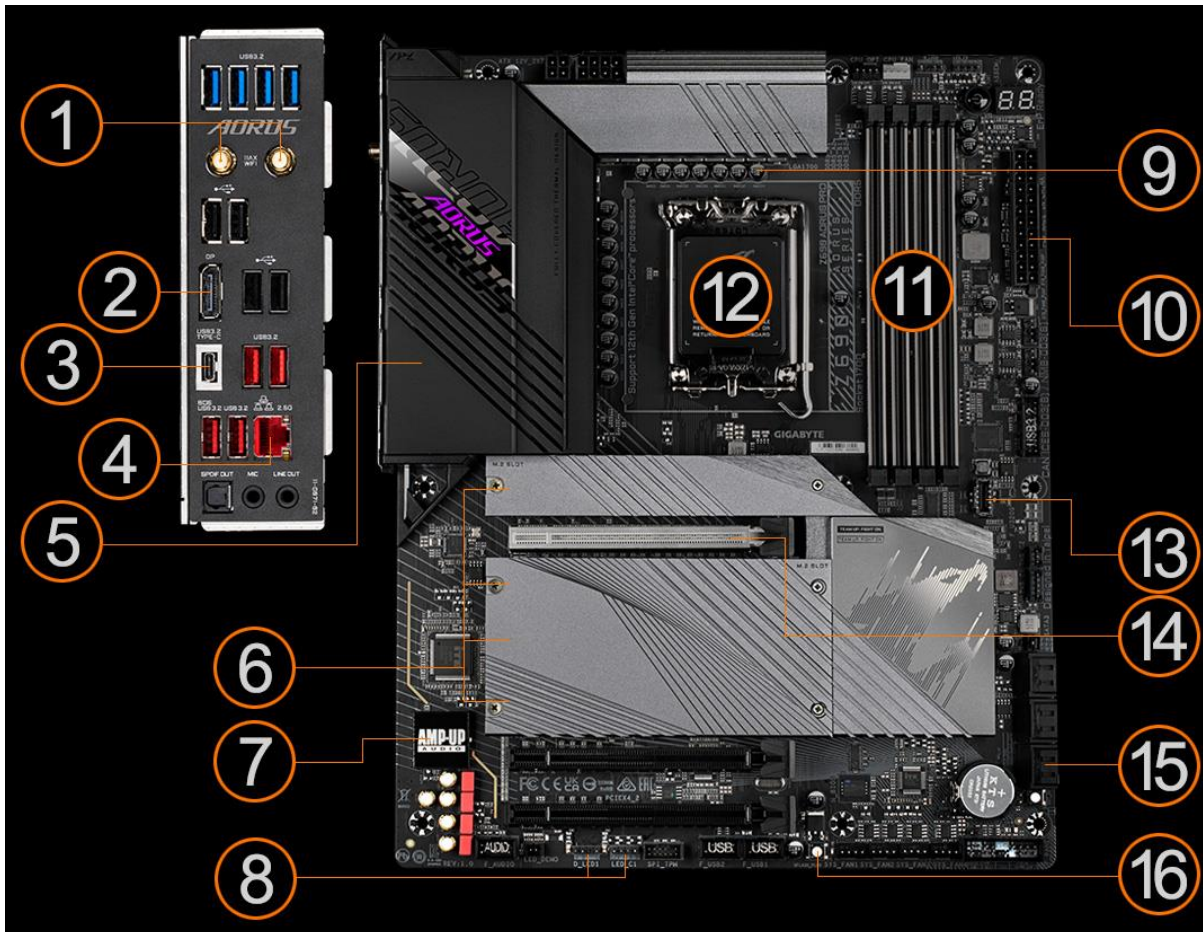

Z690 PRO
LA NOUVELLE REINE DU GAMING

Régnez en maître avec les cartes mères pour jeux Z690 AORUS. La nouvelle reine des plates-formes de jeu perpétue la lignée légendaire des AORUS avec une alimentation électrique des plus robustes et une conception thermique dominante, le tout agrémenté d'une technologie complète d'overclocking de la mémoire pour couronner votre PC avec les meilleures performances d'Alder Lake dans toute sa gloire gaming.

- 1
WIFI6 802.11ax
- 2
DisplayPort
- 3
USB 3.2 Gen2x2 Type-C® Arrière
- 4
2.5G GbE LAN
- 5
Conception thermique avancée

- 1. Dissipateurs de chaleur MOSFET entièrement couverts
- 2. Pad de conductivité thermique 5 W/mK
- 3. Bouclier E/S intégré

8

RGB FUSION 2.0

1. 2* Connecteurs LED Adressables
2. 2* Connecteurs LED RGB

9

VRM Numérique Directe 16+1+2

1. Phases de puissance 90A
2. PCB 6 couches Compatible PCIe 5.0
3. Bobine et condensateur de qualité supérieure

10

Connecteurs d'Alimentation Solid Pin

1. Connecteur d'Alimentation ATX 24 pin
2. Connecteur d'Alimentation CPU 8+4 pin

11

DDR5 Double Canal

1. 4 DIMMs avec Blindage Mémoire SMD Ultra Durable™

12

Compatible Processeurs Intel Core™ 12e Gen.