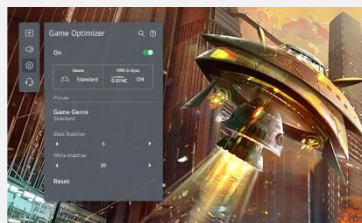

Optimiseur de Jeu

L'Optimiseur de Jeu ajuste automatiquement les paramètres d'images et optimise les graphismes. Personnalisez vos réglages en temps réel, peu importe le type de jeu auquel vous jouez.