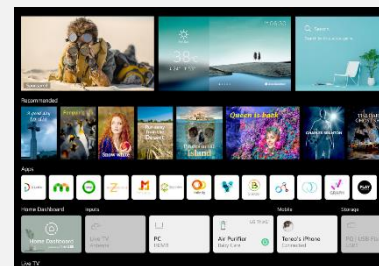

Accès rapide à vos applications favorites

Pointez, faites défiler

Nouvelle ergonomie

Nouvelle Magic Remote

La Magic Remote dispose d'un système de pointeur et une molette pour naviguer dans votre TV aussi simplement qu'avec une souris. Le nouveau design plus ergonomique facilite encore plus son utilisation pour un accès instantané à tous vos contenus. Le micro intégré permet de bénéficier de toutes les fonctions de reconnaissance vocale.

webOS 6.0

Spécialement conçu pour les TVs LG, webOS 6.0 offre une expérience de navigation totalement optimisée. Fluide, rapide et puissant, ce nouveau home vous permet d'accéder instantanément à tous vos contenus et applications préférées (Netflix, Amazon Prime Video, Disney +,...)