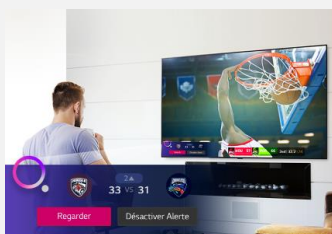

Accès rapide à vos applications favorites

Pointez, faites défiler

Nouvelle ergonomie

Nouvelle Magic Remote

La Magic Remote dispose d'un système de pointeur et une molette pour naviguer dans votre TV aussi simplement qu'avec une souris. Le nouveau design plus ergonomique facilite encore plus son utilisation pour un accès instantané à tous vos contenus. Le micro intégré permet de bénéficier de toutes les fonctions de reconnaissance vocale.

webOS 6.0

Spécialement conçu pour les TVs LG, webOS 6.0 offre une expérience de navigation totalement optimisée. Fluide, rapide et puissant, ce nouveau home vous permet d'accéder instantanément à tous vos contenus et applications préférées (Netflix, Amazon Prime Video, Disney +,...)