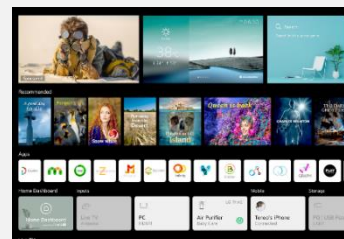

LG ThinQ AI

 amazon alexa

 Hey Google

Contrôle vocal

Les smart TV LG intègrent 3 Intelligences Artificielles :

- ThinQ pour vous simplifier la navigation et le paramétrage de votre TV au quotidien via la reconnaissance vocale.
- Google Assistant et Amazon Alexa pour des recherches et contrôler vos objets domotiques compatibles.

Accès rapide à vos applications favorites

Nouvelle Magic Remote

La Magic Remote dispose d'un système de pointeur et une molette pour naviguer dans votre TV aussi simplement qu'avec une souris. Le nouveau design plus ergonomique facilite encore plus son utilisation pour un accès instantané à tous vos contenus. Le micro intégré permet de bénéficier de toutes les fonctions de reconnaissance vocale.

webOS 6.0

Spécialement conçu pour les TVs LG, webOS 6.0 offre une expérience de navigation totalement optimisée. Fluide, rapide et puissant, ce nouveau home vous permet d'accéder instantanément à tous vos contenus et applications préférées (Netflix, Amazon Prime Video, Disney +,...)

Sport Alert

Le téléviseur vous alertera des horaires de diffusion des matchs et des résultats afin que vous puissiez suivre chaque moment de vos équipes favorites.

Optimiseur de Jeu

L'Optimiseur de Jeu ajuste automatiquement les paramètres d'images et optimise les graphismes. Personnalisez vos réglages en temps réel, peu importe le type de jeu auquel vous jouez.