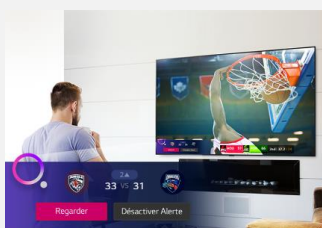

LG ThinQ AI

amazon alexa

Hey Google

Contrôle Vocal

Les smart TV LG intègrent 3 Intelligences Artificielles :

- ThinQ pour vous simplifier la navigation et le paramétrage de votre TV au quotidien via la reconnaissance vocale.
- Google Assistant et Amazon Alexa pour des recherches et contrôler vos objets domotiques compatibles.

Accès rapide à vos applications favorites

Pointez, faites défiler

Nouvelle ergonomie

Nouvelle Magic Remote

La Magic Remote dispose d'un système de pointeur et une molette pour naviguer dans votre TV aussi simplement qu'avec une souris. Le nouveau design plus ergonomique facilite encore plus son utilisation pour un accès instantané à tous vos contenus. Le micro intégré permet de bénéficier de toutes les fonctions de reconnaissance vocale.

webOS 6.0

Spécialement conçu pour les TVs LG, webOS 6.0 offre une expérience de navigation totalement optimisée. Fluide, rapide et puissant, ce nouveau home vous permet d'accéder instantanément à tous vos contenus et applications préférées (Netflix, Amazon Prime Video, Disney +,...)