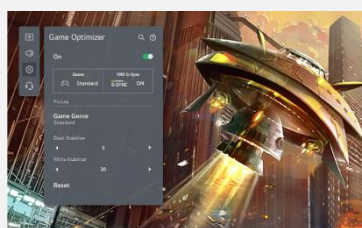

Optimiseur de Jeu

L'Optimiseur de Jeu ajuste automatiquement les paramètres d'images et optimise les graphismes. Personnalisez vos réglages en temps réel, peu importe le type de jeu auquel vous jouez.