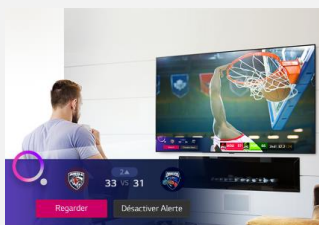

Dolby Vision IQ & Dolby Atmos

Faites de votre maison un véritable cinéma grâce au Dolby Vision IQ qui ajuste la luminosité, la couleur et le contraste en fonction du contenu et de l'éclairage de la pièce. Avec le Dolby Atmos, profitez d'un son qui vous enveloppe pour une immersion plus vraie que nature.

LG ThinQ AI

amazon alexa

Hey Google

Contrôle Vocal

Les smart TV LG intègrent 3 Intelligences Artificielles :

- ThinQ pour vous simplifier la navigation et le paramétrage de votre TV au quotidien via la reconnaissance vocale.
- Google Assistant et Amazon Alexa pour des recherches et contrôler vos objets domotiques compatibles.

Nouvelle Magic Remote

La Magic Remote dispose d'un système de pointeur et une molette pour naviguer dans votre TV aussi simplement qu'avec une souris. Le nouveau design plus ergonomique facilite encore plus son utilisation pour un accès instantané à tous vos contenus. Le micro intégré permet de bénéficier de toutes les fonctions de reconnaissance vocale.

webOS 6.0

Spécialement conçu pour les TVs LG, webOS 6.0 offre une expérience de navigation totalement optimisée. Fluide, rapide et puissant, ce nouveau home vous permet d'accéder instantanément à tous vos contenus et applications préférées (Netflix, Amazon Prime Video, Disney +,...)