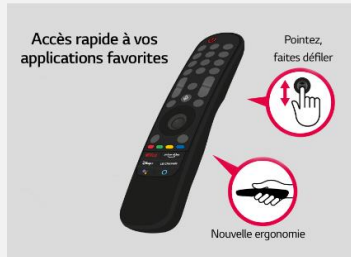

LG ThinQ AI

amazon alexa

Hey Google

Contrôle Vocal

Les smart TV LG intègrent 3 Intelligences Artificielles :

- ThinQ pour vous simplifier la navigation et le paramétrage de votre TV au quotidien via la reconnaissance vocale.
- Google Assistant et Amazon Alexa pour des recherches et contrôler vos objets domotiques compatibles.

Nouvelle Magic Remote

La Magic Remote dispose d'un système de pointeur et une molette pour naviguer dans votre TV aussi simplement qu'avec une souris. Le nouveau design plus ergonomique facilite encore plus son utilisation pour un accès instantané à tous vos contenus. Le micro intégré permet de bénéficier de toutes les fonctions de reconnaissance vocale.

webOS 6.0

Spécialement conçu pour les TVs LG, webOS 6.0 offre une expérience de navigation totalement optimisée. Fluide, rapide et puissant, ce nouveau home vous permet d'accéder instantanément à tous vos contenus et applications préférées (Netflix, Amazon Prime Video, Disney +,...)