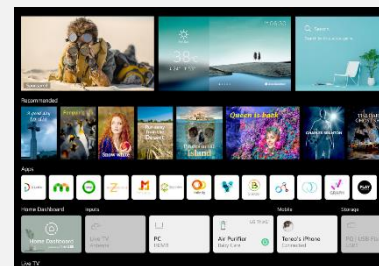

Dolby Vision IQ & Dolby Atmos

Faites de votre maison un véritable cinéma grâce au Dolby Vision IQ qui ajuste la luminosité, la couleur et le contraste en fonction du contenu et de l'éclairage de la pièce. Avec le Dolby Atmos, profitez d'un son qui vous enveloppe pour une immersion plus vraie que nature.

LG ThinQ AI

amazon alexa

Hey Google

Contrôle Vocal

Les smart TV LG intègrent 3 Intelligences Artificielles :

- ThinQ pour vous simplifier la navigation et le paramétrage de votre TV au quotidien via la reconnaissance vocale.
- Google Assistant et Amazon Alexa pour des recherches et contrôler vos objets domotiques compatibles.

Nouvelle Magic Remote

La Magic Remote dispose d'un système de pointeur et une molette pour naviguer dans votre TV aussi simplement qu'avec une souris. Le nouveau design plus ergonomique facilite encore plus son utilisation pour un accès instantané à tous vos contenus. Le micro intégré permet de bénéficier de toutes les fonctions de reconnaissance vocale.

webOS 6.0

Spécialement conçu pour les TVs LG, webOS 6.0 offre une expérience de navigation totalement optimisée. Fluide, rapide et puissant, ce nouveau home vous permet d'accéder instantanément à tous vos contenus et applications préférées (Netflix, Amazon Prime Video, Disney +,...)