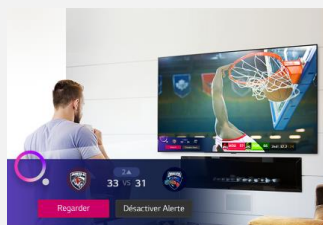

Dolby Vision IQ & Dolby Atmos

Faites de votre maison un véritable cinéma grâce au Dolby Vision IQ qui ajuste la luminosité, la couleur et le contraste en fonction du contenu et de l'éclairage de la pièce. Avec le Dolby Atmos, profitez d'un son qui vous enveloppe pour une immersion plus vraie que nature.

LG ThinQ AI

amazon alexa

Hey Google

Contrôle Vocal

Les smart TV LG intègrent 3 Intelligences Artificielles :

- ThinQ pour vous simplifier la navigation et le paramétrage de votre TV au quotidien via la reconnaissance vocale.
- Google Assistant et Amazon Alexa pour des recherches et contrôler vos objets domotiques compatibles.

Accès rapide à vos applications favorites

Pointez, faites défiler

Nouvelle ergonomie

Nouvelle Magic Remote

La Magic Remote dispose d'un système de pointer et une molette pour naviguer dans votre TV aussi simplement qu'avec une souris. Le nouveau design plus ergonomique facilite encore plus son utilisation pour un accès instantané à tous vos contenus. Le micro intégré permet de bénéficier de toutes les fonctions de reconnaissance vocale.

webOS 6.0

Spécialement conçu pour les TVs LG, webOS 6.0 offre une expérience de navigation totalement optimisée. Fluide, rapide et puissant, ce nouveau home vous permet d'accéder instantanément à tous vos contenus et applications préférées (Netflix, Amazon Prime Video, Disney +,...)