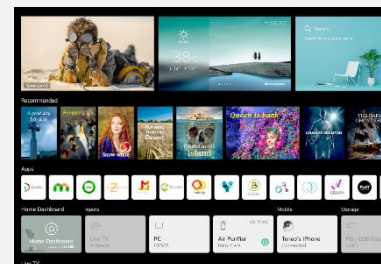

Dolby Vision IQ & Dolby Atmos

Faites de votre maison un véritable cinéma grâce au Dolby Vision IQ qui ajuste la luminosité, la couleur et le contraste en fonction du contenu et de l'éclairage de la pièce. Avec le Dolby Atmos, profitez d'un son qui vous enveloppe pour une immersion plus vraie que nature.

LG ThinQ AI

amazon alexa

Hey Google

Contrôle Vocal

Les smart TV LG intègrent 3 Intelligences Artificielles :

- ThinQ pour vous simplifier la navigation et le paramétrage de votre TV au quotidien via la reconnaissance vocale.
- Google Assistant et Amazon Alexa pour des recherches et contrôler vos objets domotiques compatibles.

Accès rapide à vos applications favorites

Pointez, faites défiler

Nouvelle ergonomie

Nouvelle Magic Remote

La Magic Remote dispose d'un système de pointer et une molette pour naviguer dans votre TV aussi simplement qu'avec une souris. Le nouveau design plus ergonomique facilite encore plus son utilisation pour un accès instantané à tous vos contenus. Le micro intégré permet de bénéficier de toutes les fonctions de reconnaissance vocale.

webOS 6.0

Spécialement conçu pour les TVs LG, webOS 6.0 offre une expérience de navigation totalement optimisée. Fluide, rapide et puissant, ce nouveau home vous permet d'accéder instantanément à tous vos contenus et applications préférées (Netflix, Amazon Prime Video, Disney +,...)