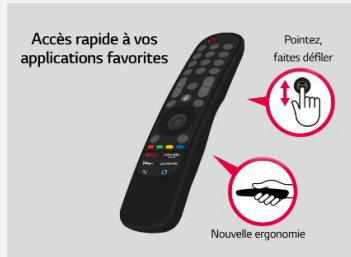

LG ThinQ AI

amazon alexa

Hey Google

Contrôle Vocal

Les smart TV LG intègrent 3 Intelligences Artificielles :

- ThinQ pour vous simplifier la navigation et le paramétrage de votre TV au quotidien via la reconnaissance vocale.
- Google Assistant et Amazon Alexa pour des recherches et contrôler vos objets domotiques compatibles.

Nouvelle Magic Remote

La Magic Remote dispose d'un système de pointeur et une molette pour naviguer dans votre TV aussi simplement qu'avec une souris. Le nouveau design plus ergonomique facilite encore plus son utilisation pour un accès instantané à tous vos contenus. Le micro intégré permet de bénéficier de toutes les fonctions de reconnaissance vocale.