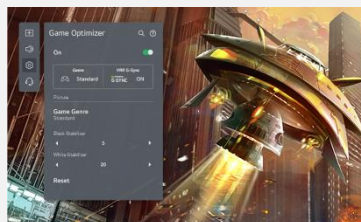

Optimiseur de Jeu

L'Optimiseur de Jeu ajuste automatiquement les paramètres d'images et optimise les graphismes. Personnalisez vos réglages en temps réel, peu importe le type de jeu auquel vous jouez.