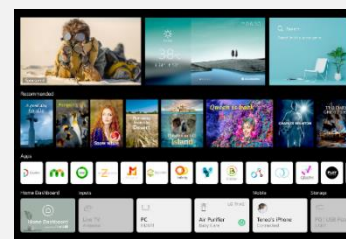

LG ThinQ AI

amazon alexa

Hey Google

Contrôle Vocal

Les smart TV LG intègrent 3 Intelligences Artificielles :

- ThinQ pour vous simplifier la navigation et le paramétrage de votre TV au quotidien via la reconnaissance vocale.
- Google Assistant et Amazon Alexa pour des recherches et contrôler vos objets domotiques compatibles.

Accès rapide à vos applications favorites

Nouvelle Magic Remote

La Magic Remote dispose d'un système de pointeur et une molette pour naviguer dans votre TV aussi simplement qu'avec une souris. La navigation en est grandement facilitée. Le micro intégré permet de bénéficier de toutes les fonctions de reconnaissance vocale.

webOS 6.0

Spécialement conçu pour les TVs LG, webOS 6.0 offre une expérience de navigation totalement optimisée. Fluide, rapide et puissant, ce nouveau home vous permet d'accéder instantanément à tous vos contenus et applications préférées (Netflix, Amazon Prime Video, Disney +,...)