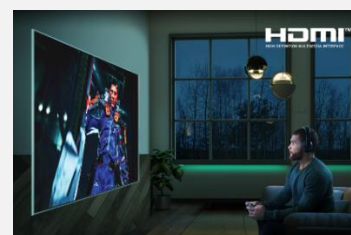

ALLM et eARC

Accédez aux nouveaux standards ALLM et eARC pour une expérience gaming et son incomparable

Ces caractéristiques sont soumises à titre indicatif et peuvent, dans un souci d'amélioration, être modifiées sans préavis.
Pièces détachées indispensables à l'utilisation du produit disponibles 2 ans à compter de la date d'achat du client final.