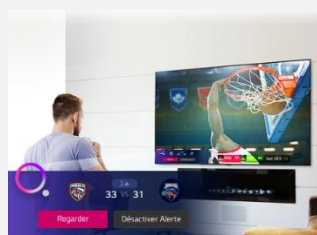

LG ThinQ AI

amazon alexa

Hey Google

Contrôle Vocal

Les smart TV LG intègrent 3 Intelligences Artificielles :

- ThinQ pour vous simplifier la navigation et le paramétrage de votre TV au quotidien via la reconnaissance vocale.
- Google Assistant et Amazon Alexa pour des recherches et contrôler vos objets domotiques compatibles.

Accès rapide à vos applications favorites

Nouvelle Magic Remote

La Magic Remote dispose d'un système de pointeur et une molette pour naviguer dans votre TV aussi simplement qu'avec une souris. La navigation en est grandement facilitée. Le micro intégré permet de bénéficier de toutes les fonctions de reconnaissance vocale.

webOS 6.0

Spécialement conçu pour les TVs LG, webOS 6.0 offre une expérience de navigation totalement optimisée. Fluide, rapide et puissant, ce nouveau home vous permet d'accéder instantanément à tous vos contenus et applications préférées (Netflix, Amazon Prime Video, Disney +,...)

Sport Alert

Le téléviseur vous alertera des horaires de diffusion des matchs et des résultats afin que vous puissiez suivre chaque moment de vos équipes favorites.

Optimiseur de Jeu

L'Optimiseur de Jeu ajuste automatiquement les paramètres d'images et optimise les graphismes. Personnalisez vos réglages en temps réel, peu importe le type de jeu auquel vous jouez.