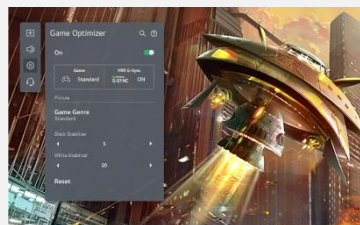

Optimiseur de Jeu

L'Optimiseur de Jeu ajuste automatiquement les paramètres d'images et optimise les graphismes. Personnalisez vos réglages en temps réel, peu importe le type de jeu auquel vous jouez.