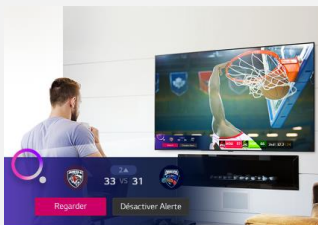

## Contrôle Vocal

Les smart TV LG intègrent 3 Intelligences Artificielles :  
- ThinQ pour vous simplifier la navigation et le paramétrage de votre TV au quotidien via la reconnaissance vocale.  
- Google Assistant et Amazon Alexa pour des recherches et contrôler vos objets domotiques compatibles.

## Nouvelle Magic Remote

La Magic Remote dispose d'un système de pointeur et une molette pour naviguer dans votre TV aussi simplement qu'avec une souris. Le nouveau design plus ergonomique facilite encore plus son utilisation pour un accès instantané à tous vos contenus. Le micro intégré permet de bénéficier de toutes les fonctions de reconnaissance vocale.

## webOS 6.0

Spécialement conçu pour les TVs LG, webOS 6.0 offre une expérience de navigation totalement optimisée. Fluide, rapide et puissant, ce nouveau home vous permet d'accéder instantanément à tous vos contenus et applications préférées (Netflix, Amazon Prime Video, Disney +,...)