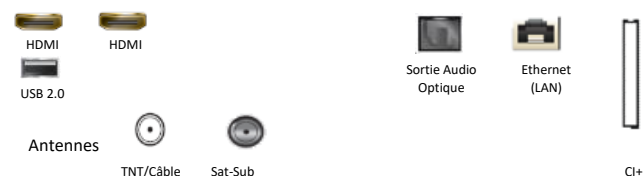

Style

Diagonale de l'écran (pouces)	32
Diagonale de l'écran (cm)	80
Finesse du cadre	VNB
Finesse de l'écran	Slim
Couleur du cadre	BLACK(HAIR LINE)
Système de gestion des câbles	Mold
Capteur de luminosité (Adaptive picture)	Non

Diffusion

Tuner	Oui
Fonction double Tuner	N/A
Compatible Fransat	Oui
CI/CI+	CI+(1.4)
Hbb TV	Oui

Audio

Puissance sonore (RMS)	10W
Canaux	2CH
Woofers intégré (basses)	N/A
Dolby Digital Plus	Oui
Compatible Multiroom Samsung	Oui
Bluetooth	N/A

Accessoires

Télécommande	TM1240A
Piles (pour la télécommande)	Oui
Compatible VESA	100.0 x 100.0
Mode d'emploi	Oui

Connectiques