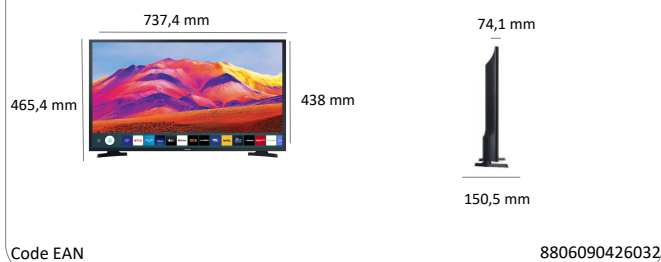

## Spécifications techniques et logistiques

Poids de l'écran sans le pied (kg)	4
Poids de l'écran avec le pied (kg)	4.1
Poids du produit emballé (kg)	5.8
Dimensions du carton (LxHxP) (mm)	879.0 x 500.0 x 127.0
Dimensions sans pied (LxHxP) (mm)	737.4 x 438.0 x 74.1
Dimensions avec le pied (LxHxP) (mm)	737.4 x 465.4 x 150.5
Ecart entre les pieds (Mini/Maxi)	732.5 x 150.5