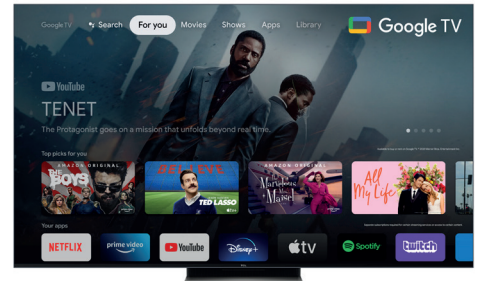

ONKYO 2.1 SOUND SYSTEM

Dolby Atmos

Le son Onkyo avec Dolby Atmos

L'expérience audio du cinéma à la maison

Google TV

Google TV

Vos divertissements préférés avec l'aide de Google

TCL**65C835****IMAGE**